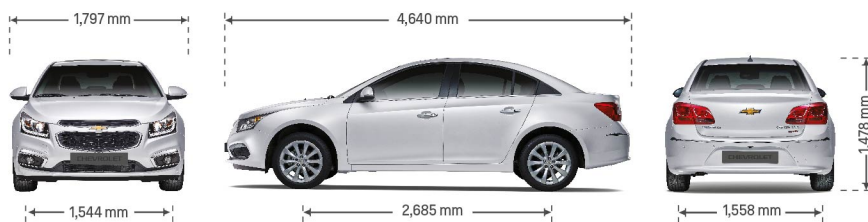

KÍCH THƯỚC TỔNG THỂ

MÀU SẮC HIỆN ĐẠI

TRẮNG LỊCH LÂM (GAZ)

ĐEN ĐẲNG CẤP (GBO)

BẠC KIỂU HÀNH (GAN)

ĐỎ CUỐN HÚT (GCS)

NÀU HOÀNG KIM (GH1)

COMPLETE CARE